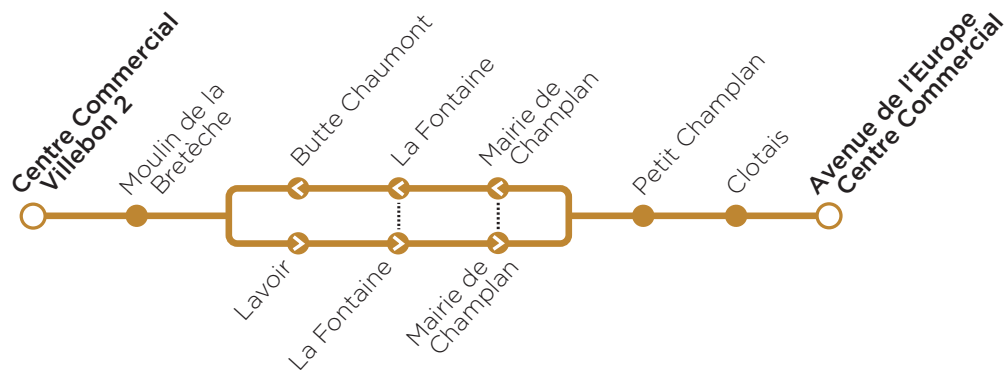

PLAN DE LIGNE ET HORAIRES
A partir du 1^{er} juillet 2022

La navette

LIBRE ACCÈS

L'agglomération et la ville vous transportent !

La Communauté d'agglomération Paris-Saclay et la Ville de Champlan financent le fonctionnement de cette **navette en libre accès**.

Elle assure la desserte des principaux équipements de votre commune en complément des **lignes de bus** qui circulent dans l'agglomération.

 Navettes équipées de rampes d'accès pour les personnes à mobilité réduite

INFORMATIONS ET RÉCLAMATIONS
SUR PARISSACLAY.CO/NAVETTES
OU AU 01 69 35 60 60

NOUVEAU
Votre navette évolue !

Centre Commercial Villebon 2

F Du lundi au samedi

DIRECTION AVENUE DE L'EUROPE - CENTRE COMMERCIAL CORA										
Centre Commercial Villebon 2	-	10:55	11:50	12:45	13:40	14:35	15:30	16:25	17:20	18:15
Moulin de la Bretèche	-	10:59	11:54	12:49	13:44	14:39	15:34	16:29	17:24	18:19
Lavoisier	-	11:01	11:56	12:51	13:46	14:41	15:36	16:31	17:26	18:21
La Fontaine	-	11:02	11:57	12:52	13:47	14:42	15:37	16:32	17:27	18:22
Mairie de Champlan	-	11:04	11:59	12:54	13:49	14:44	15:39	16:34	17:29	18:24
Petit Champlan	-	11:06	12:01	12:56	13:51	14:46	15:41	16:36	17:31	18:26
Clotais	10:14	11:09	12:04	12:59	13:54	14:49	15:44	16:39	17:34	18:30
Avenue de l'Europe - C. Cial	10:26	11:21	12:16	13:11	14:06	15:01	15:56	16:51	17:46	-

► **Aucun service le 1^{er} mai**

/// Votre navette évolue !

- A compter du 1^{er} juillet 2022, le circuit se simplifie pour faciliter vos déplacements.
- Un circuit unique, entre Villebon 2 et Cora, via le centre-bourg et Clotais.
- Les horaires de passage sont ajustés, reportez vous à la grille horaire.