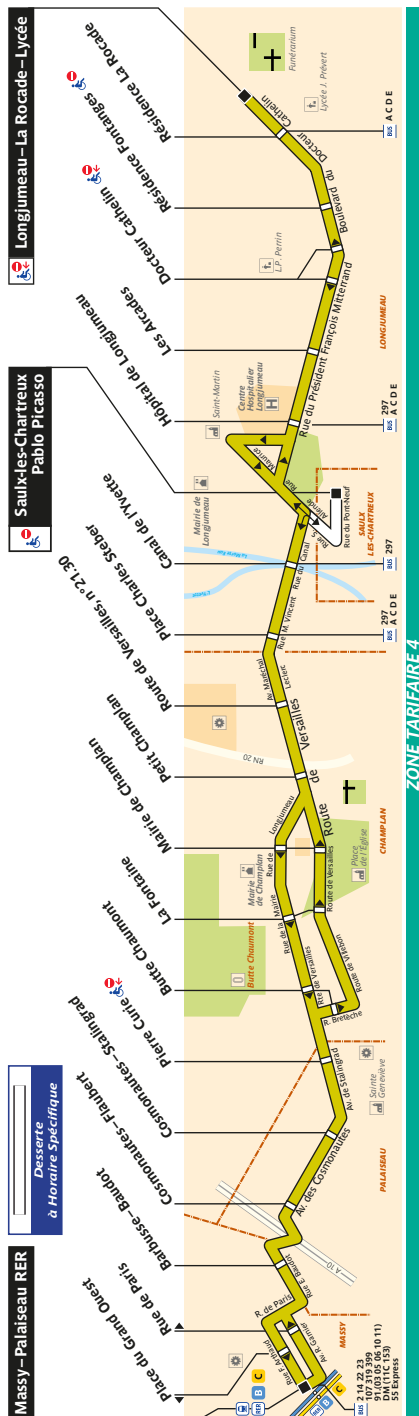

199 Fiche Horaires

Juin 2021

Direction **Longjumeau la Rocade**

Septembre à Juin

	Lundi à Vendredi	Samedi	Dimanche et fêtes
Premier départ :	04:54* / 05:25	04:54* / 5:26	07:00
Dernier départ :	00:30	00:30	00:30

*S'arrête à Place Charles Steber

Juillet et Août

	Lundi à Vendredi	Samedi	Dimanche et fêtes
Premier départ :	05:43	05:44	07:16
Dernier départ :	00:48	00:48	00:47

Direction **Massy Palaiseau RER**

Septembre à Juin

	Lundi à Vendredi	Samedi	Dimanche et fêtes
Premier départ :	04:54* / 05:25	04:40* / 05:26	06:31
Dernier départ :	00:30	00:30	00:30

*S'arrête à Place Charles Steber

Juillet et Août

	Lundi à Vendredi	Samedi	Dimanche et fêtes
Premier départ :	05:23	05:22	06:31
Dernier départ :	00:30	00:30	00:30

Nous nous efforçons de respecter au mieux ces horaires donnés à titre indicatif, en fonction des conditions de circulation.

Buriv M4

ratp.fr | applis RATP @ClientsRATP

34 24 (service gratuit + prix appel)

Service clientèle RATP • TSA 81250 • 75564 Paris Cedex 12

199 Fiche Horaires

Arrêt non accessible aux UFR

Juin 2021