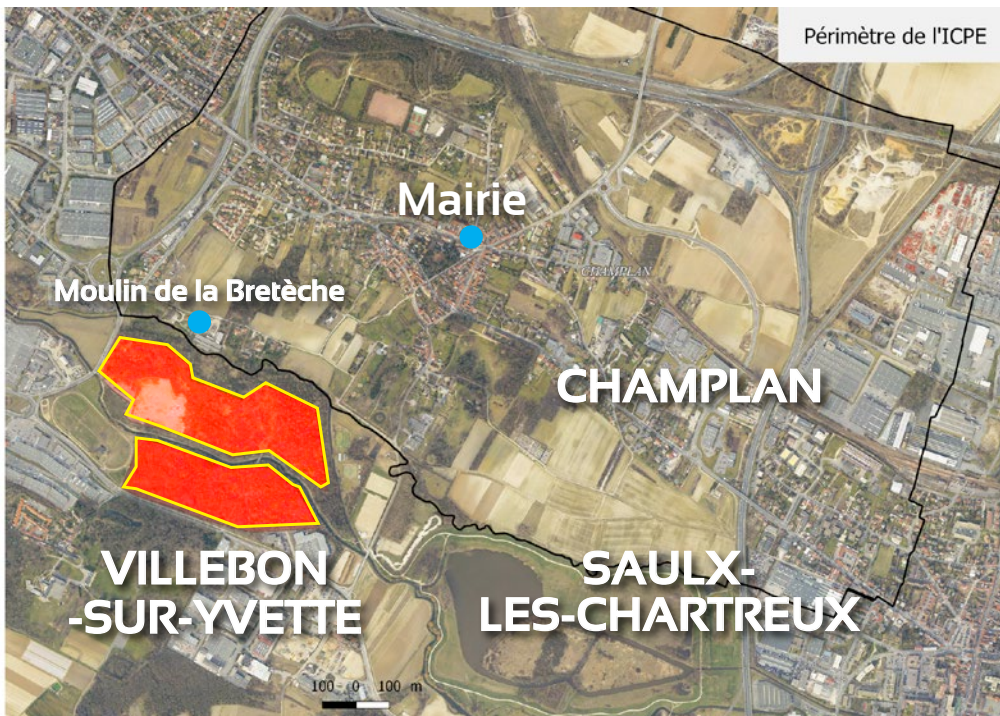

VILLE DE CHAMPLAN

PETITION

URGENT

MOBILISATION CONTRE LA MENACE D'UNE MONTAGNE DE DÉCHETS AUX PORTES DE CHAMPLAN, À VILLEBON-SUR-YVETTE

Plus d'informations sur www.ville-champlan.fr

Lettre de M. Christian Leclerc, Maire de Champlan en accompagnement de ce document

Soutenez l'action municipale pour:

- Préserver le paysage de Champlan et de la vallée de l'Yvette
- Apporter une réponse aux risques d'inondations
- Protéger la nature et la biodiversité en restaurant la zone humide
- Protéger le paysage du fond de vallée afin qu'il ne soit pas défiguré
- Ne pas dévaloriser notre patrimoine foncier

Document à retourner en Mairie, place de la Mairie, 91160 Champlan, merci !

Une mobilisation générale de l'ensemble des champlanais est nécessaire. Soyons tous solidaires pour l'avenir de la commune. Nous avons déjà fait stopper le projet de station d'épuration, votre soutien fera la différence !

NOM, PRÉNOM:

ADRESSE:

VILLE:

MAIL:

TELEPHONE:

A ce projet « d'espace soit disant paysager artificiel » constitué de déchets inertes du Grand Paris et des chantiers alentours où il n'y a pas de terre et où rien ne pousse et NON à l'extermination des espèces protégées.

MESSAGE DE SOUTIEN : _____

SIGNATURE: